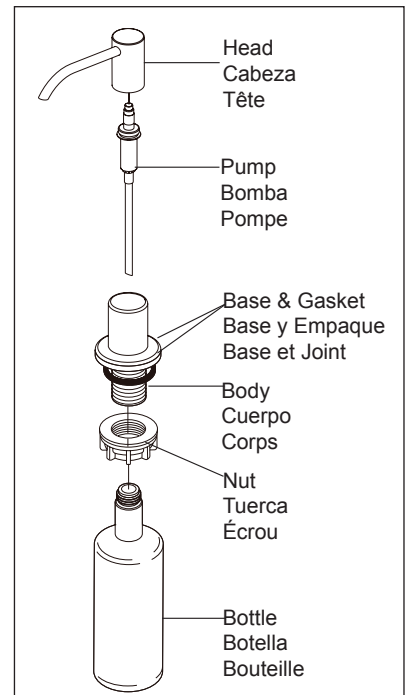

Wand Assembly  
Ensamble de la Cabeza  
Bec-douchette

The optional connector

For P7947LF, replace the wand connector with the optional connector

**RP63206**  
Cartridge Assembly  
Ensamble del Cartucho  
Cartouche

**RP101782▲**  
Adapter, Set Screw & Handle  
Adaptador, Tornillo de Presión y Manija  
Adapteur, Vis de calage et Manette

**RP101781▲**  
Bonnet Nut & Cap  
Bonete y Casquete  
Chapeau et Embase

**RP101783**  
Zinc Weights and Screws  
Pesas de Cinc y Tornillos  
Poids en plomb et vis

**RP101510▲**  
Escutcheon, Baseplate  
(Optional, not included)  
Chapa y Placa  
(Opcional, no incluido)  
Plaque de finition et Plaque  
(Option, non inclus)

**RP63208**  
Mounting Kit  
Juego de piezas para la  
instalación Kit de montage