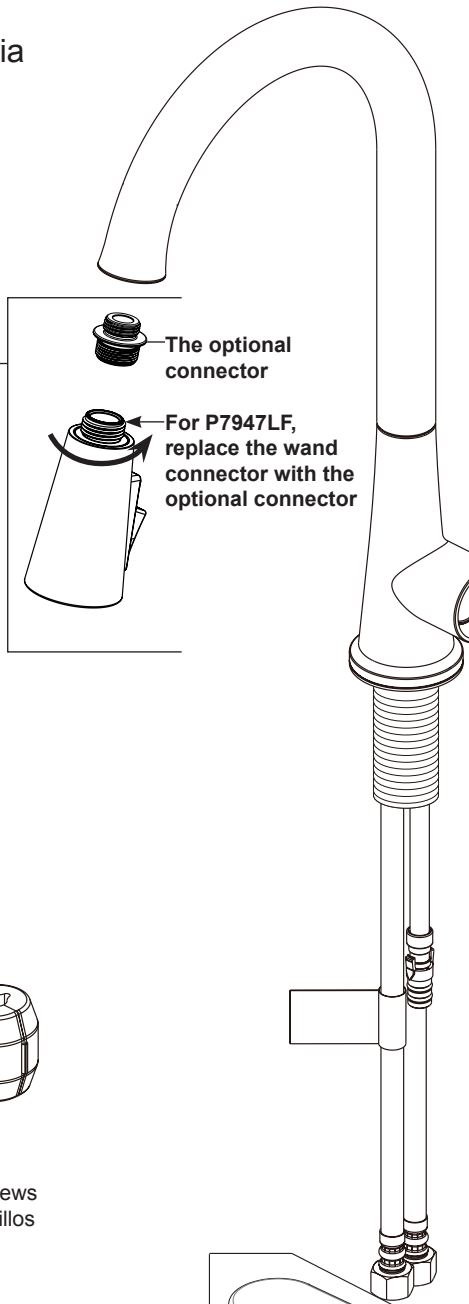

Models/Modelos/Modèles

**P7947LF▲**

**P7947LF▲-1.0**

Series/Series/Seria

**RP101780▲-1.5**  
1.5 GPM (5.7 L/min)

Wand Assembly  
Ensamble de la Cabeza  
Bec-douchette

**RP101780▲-1.0**  
1.0 GPM (3.8 L/min)

Wand Assembly  
Ensamble de la Cabeza  
Bec-douchette

The optional connector

For P7947LF, replace the wand connector with the optional connector

**RP63206**  
Cartridge Assembly  
Ensamble del Cartucho  
Cartouche

**RP101782▲**  
Adapter, Set Screw & Handle  
Adaptador, Tornillo de Presión y Manija  
Adapteur, Vis de calage et Manette

**RP101781▲**  
Bonnet Nut & Cap  
Bonete y Casquete  
Chapeau et Embase

**RP101783**  
Zinc Weights and Screws  
Pesas de Cinc y Tornillos  
Poids en plomb et vis