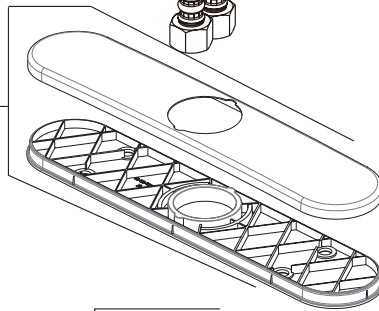

Wand Assembly  
Ensamble de la Cabeza  
Bec-douchette

The optional connector

For P7947LF, replace the wand connector with the optional connector

**RP63206**  
Cartridge Assembly  
Ensamble del Cartucho  
Cartouche

**RP101782▲**  
Adapter, Set Screw & Handle  
Adaptador, Tornillo de Presión y Manija  
Adapteur, Vis de calage et Manette

**RP101781▲**  
Bonnet Nut & Cap  
Bonete y Casquete  
Chapeau et Embase

**RP101783**  
Zinc Weights and Screws  
Pesas de Cinc y Tornillos  
Poids en plomb et vis

**RP101510▲**  
Escutcheon, Baseplate  
(Optional, not included)  
Chapa y Placa  
(Opcional, no incluido)  
Plaque de finition et Plaque  
(Option, non inclus)

**RP63208**  
Mounting Kit  
Juego de piezas para la  
instalación Kit de montage